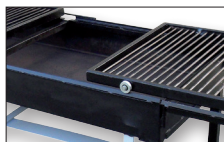

### LAVELLO

Struttura in acciaio inox,  
2 vasche e gocciolatoio

**AGRI**

### GRIGLIA

Griglia a 2 ante scorrevoli, con vasca contenimento braci.  
Completa di mattoni refrattari all'interno delle vasche.  
Struttura in acciaio verniciato, su gambe smontabili.  
Dimensioni ante grigliate cm. 80x60.